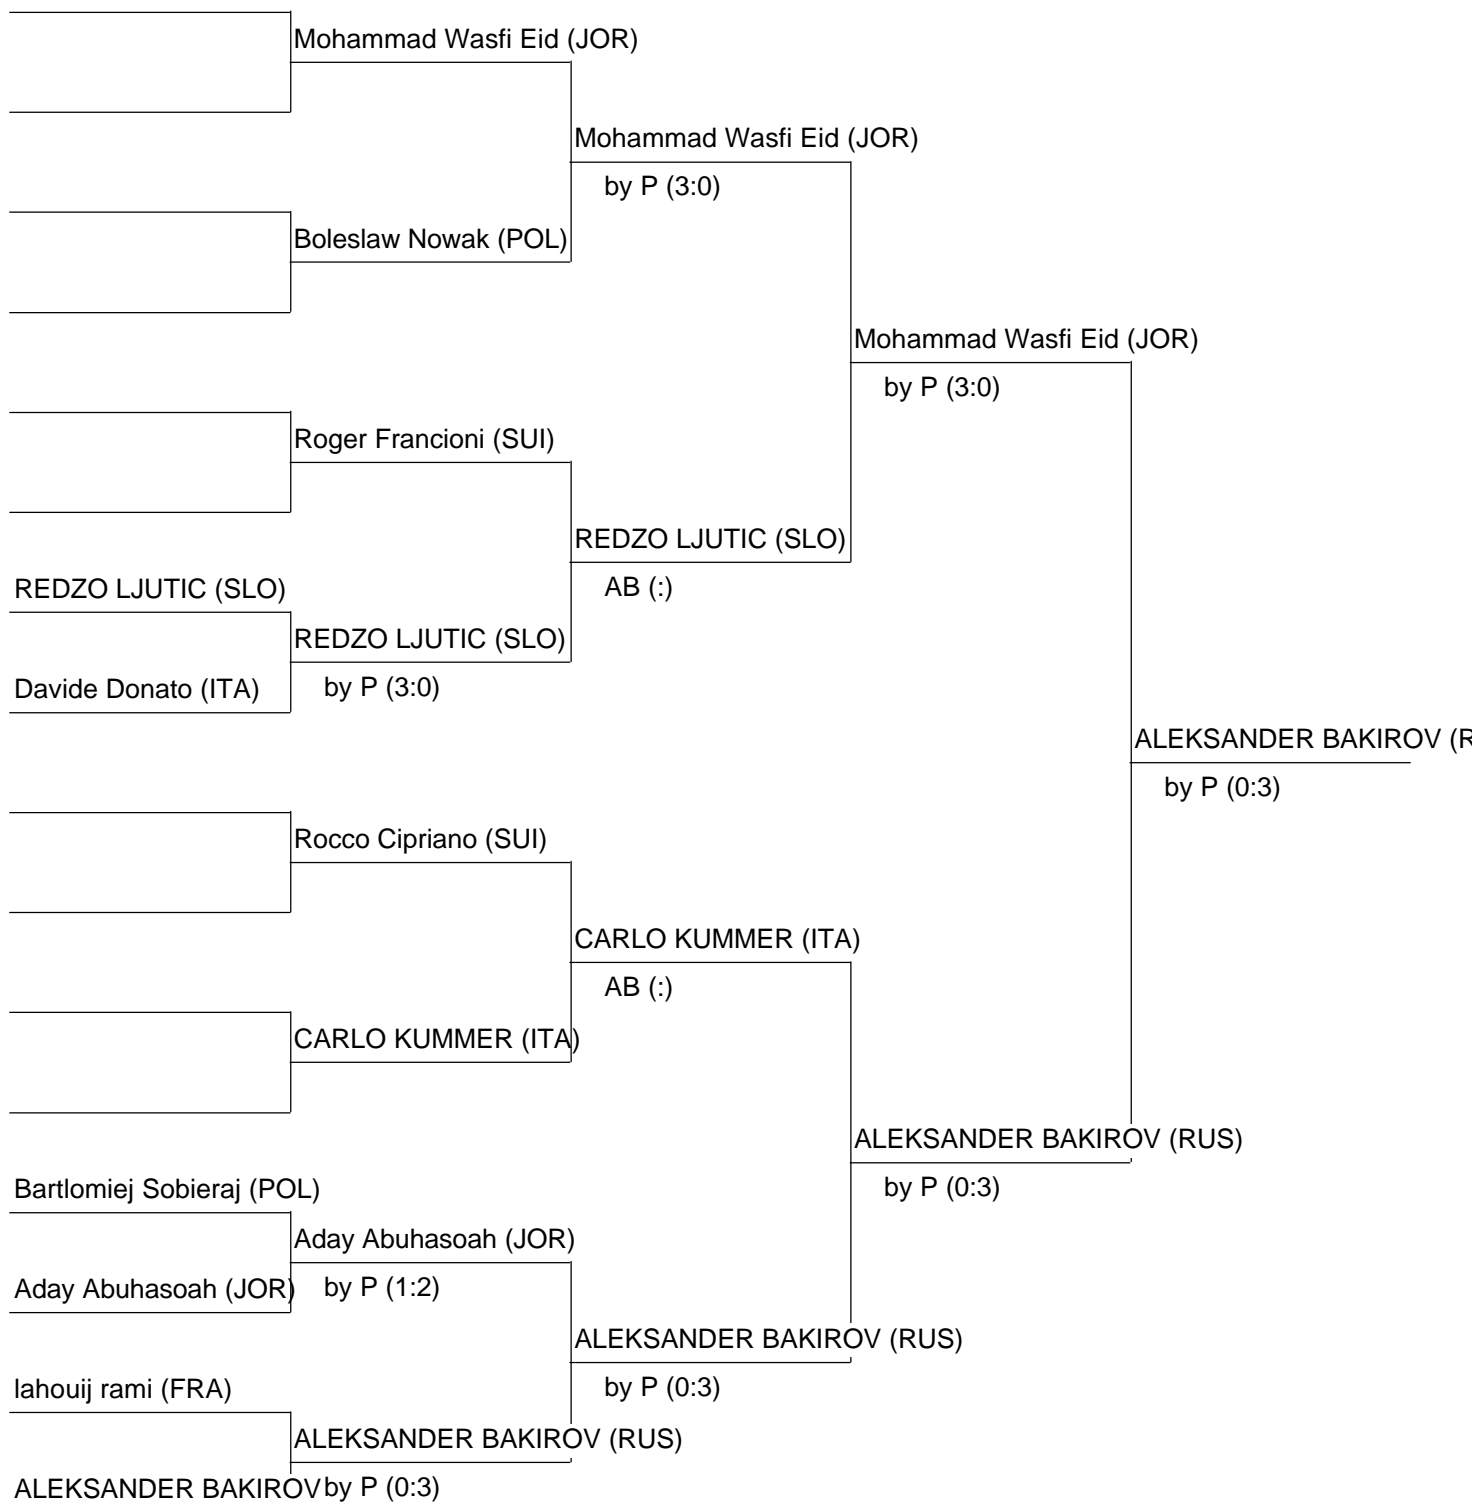

KL sen m -63 kg

BESTFIGHTER 2011
Rimini (ITA)
03.06.2011 - 05.06.2011